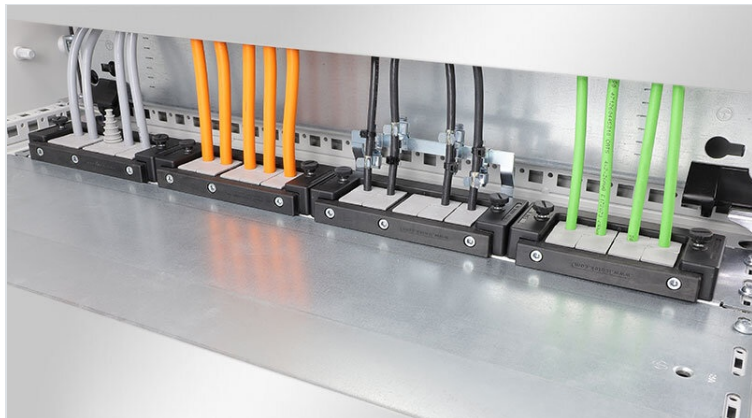

KDR-ESR Schaltschrank-Bodenblech mit Einschubrahmen

für Schaltschränke von Rittal, nVent Hoffman & Häwa / IP54

IP54

HL3
EN 45545-2

RoHS
compliant

REACH
COMPLIANCE

Made in
Germany

KDR-ESR ist ein einteiliges Bodenblech, das in den Schaltschrankboden montiert wird. Darauf sind werkseitig Einschubrahmen vormontiert, in denen [KEL-U Kabeleinführungsleisten](#) nach dem Bestücken auf einfachste Weise eingeschoben und fixiert werden. Auch [KEL-JUMBO Kabeleinführungsleisten](#) können bei manchen Blechvarianten montiert werden.

Das extrem schmale (75 mm) Bodenblech KDRS-ESR-VX25 für Rittal VX25 Schaltschränke wird im Schaltschrankboden montiert. Die Einschubrahmen sind werkseitig vormontiert und sehr nah an der Montageplatte angebracht. Dies ermöglicht ein gerades Einführen der Leitungen von den Kabeleinführungsleisten KEL-U in den Verdrahtungskanal, ganz ohne Abknicken. Der Verdrahtungskanal kann dadurch tiefer und somit platzsparender eingesetzt werden.