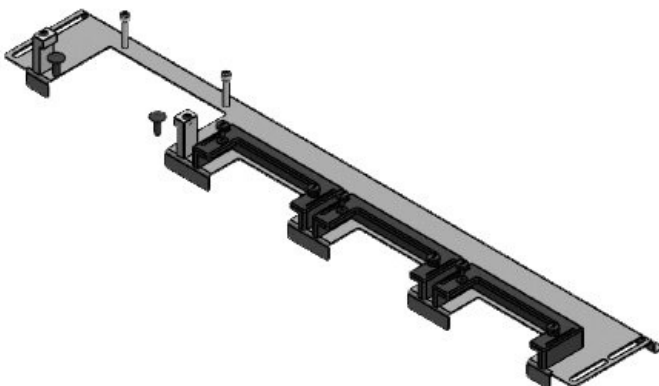

Artikelnummer	43254	Gesamtlänge	832 mm
EAN	4251269317	Bodenblech	
	071	Für	1.000 mm
Verpackungseinheit	1	Schrankbreite	
Passend für Gehäuse	nVent Hoffman PROLINE G2	Lichtes Maß	768 mm
Länge	832 mm	der Bodenöffnung	
Breite	131,5 mm	Passend für	3 × KEL-U 24
Höhe	41,3 mm	Kabeleinführung / gen:	KEL-QUICK 24, 1 × KEL-JUMBO 2