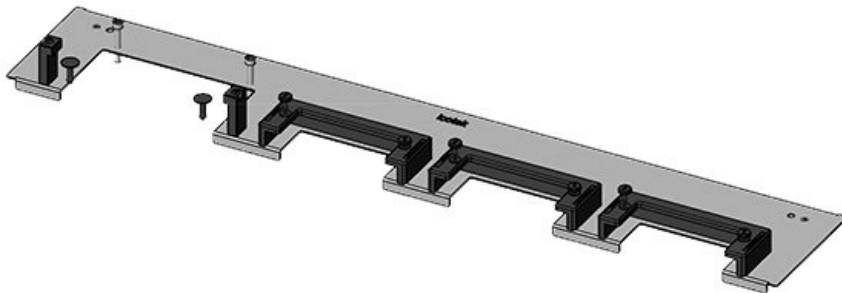

Artikelnummer	43075	Gesamtlänge	858 mm
EAN	4251269309	Bodenblech	
	564	Für	1.000 mm
Verpackungseinheit	1	Schrankbreite	
Passend für Gehäuse	Rittal TS 8	Lichtes Maß	835 mm
Länge	858 mm	der Bodenöffnung	
Breite	150 mm	Mittelstrebe	nein
Höhe	57 mm	Passend für Kabeleinführung:	3 x KEL-U 24
			24, 1 x KEL-JUMBO 2

KDR-ESR-TS8-1000-43076