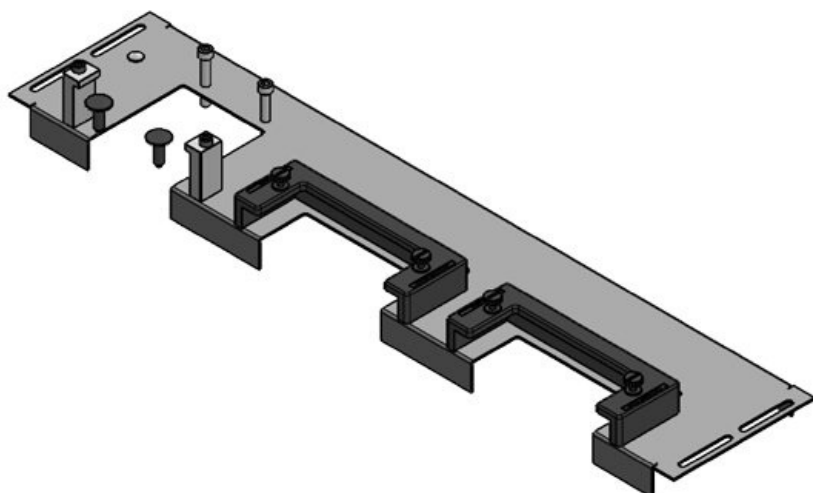

KDR-ESR-HW-800

Artikelnummer	44522	Gesamtlänge	627 mm
EAN	4251269324	Bodenblech	
	567	Für	800 mm
Verpackungseinheit	1	Schrankbreite	
		Lichtes Maß	592 mm
Passend für Gehäuse	Häwa H390 / H395	der Bodenöffnung	
Länge	627 mm	Passend für	2 × KEL-U 24
Breite	133 mm	Kabeleinführung /	KEL-QUICK
Höhe	70 mm	gen:	24, 1 × KEL-JUMBO 1