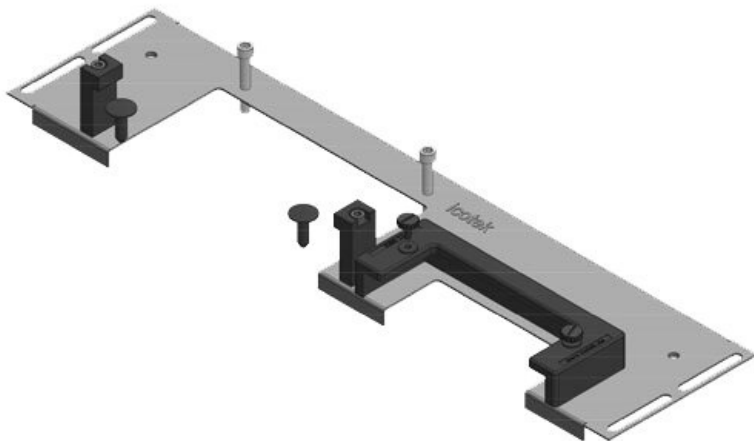

KDR-ESR-VX25-600-44501

Artikelnummer	44501	Gesamtlänge	488 mm
EAN	4251269319	Bodenblech	
	761	Für	600 mm
Verpackungseinheit	1	Schrankbreite	
Passend für Gehäuse	Rittal VX25	Lichtes Maß	452 mm
Länge	488 mm	der Bodenöffnung	
Breite	120 mm	Passend für	1 × KEL-U 24
Höhe	57 mm	Kabeleinführung /	KEL-QUICK
		gen:	24, 1 × KEL-JUMBO 2

KDR-ESR-VX25-600-44502