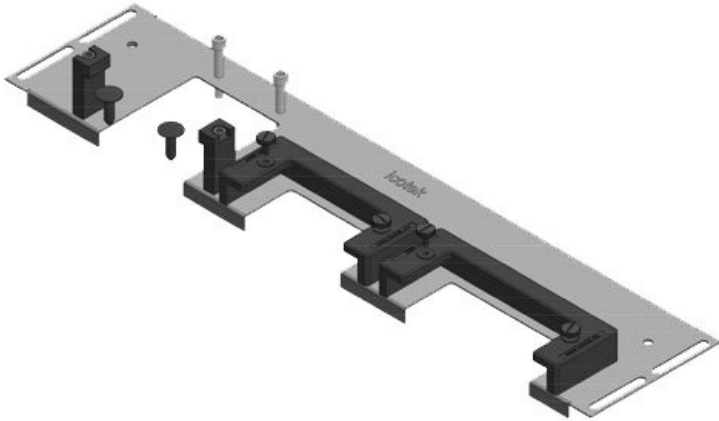

KDR-ESR-VX25-1200-44510

Artikelnummer	44510	Gesamtlänge	538 mm
EAN	4251269319	Bodenblech	
	853	Für	1.200 mm
Verpackungseinheit	1	Schrankbreite	
Passend für Gehäuse	Rittal VX25	Lichtes Maß	502 mm
Länge	538 mm	der Bodenöffnung	
Breite	120 mm	Passend für	1 x KEL-U 24
Höhe	57 mm	Kabeleinführung /	KEL-QUICK
		gen:	24, 1 x KEL-U 16 / KEL-QUICK 16, 1 x KEL-JUMBO 1

KDR-ESR-VX25-1200-44511