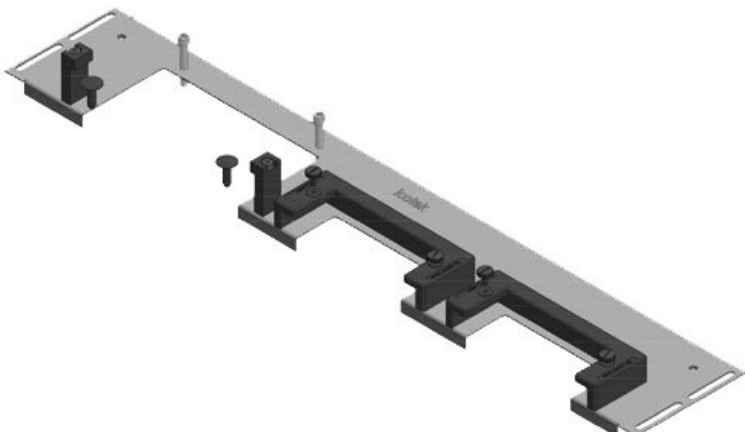

Artikelnummer	44505	Gesamtlänge	688 mm
EAN	4251269319	Bodenblech	
	808	Für	800 mm
Verpackungseinheit	1	Schrankbreite	
Passend für Gehäuse	Rittal VX25	Lichtes Maß	652 mm
Länge	688 mm	der	Bodenöffnung
Breite	120 mm	Passend für	2 × KEL-U 24
Höhe	57 mm	Kabeleinführung	/ KEL-QUICK
		gen:	24, 1 × KEL-JUMBO 2