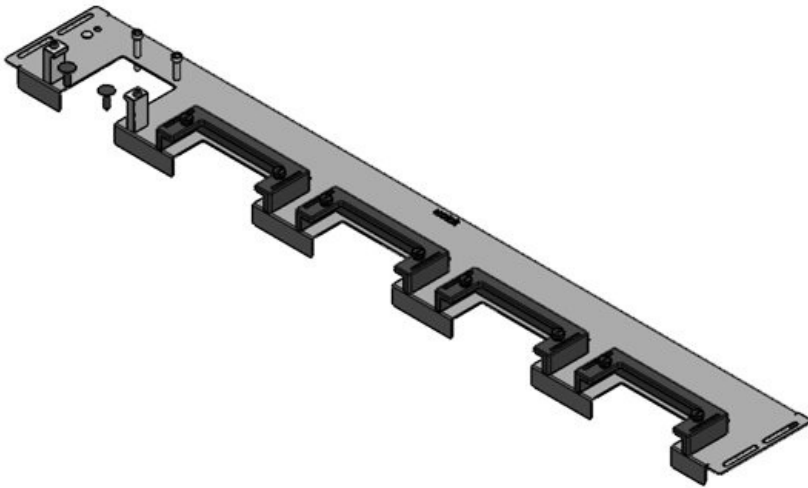

KDR-ESR-HW-1200-1

Artikelnummer	44525	Gesamtlänge	1.027 mm
EAN	4251269324	Bodenblech	
	598	Für	1.200 mm
Verpackungseinheit	1	Schrankbreite	
		Lichtes Maß	992 mm
Passend für Gehäuse	Häwa H390 / H395	der Bodenöffnung	
Länge	1.027 mm	Passend für	4 × KEL-U 24
Breite	133 mm	Kabeleinführung /	KEL-QUICK
Höhe	70 mm	gen:	24, 1 × KEL-JUMBO 2

KDR-ESR-HG2-600-43250