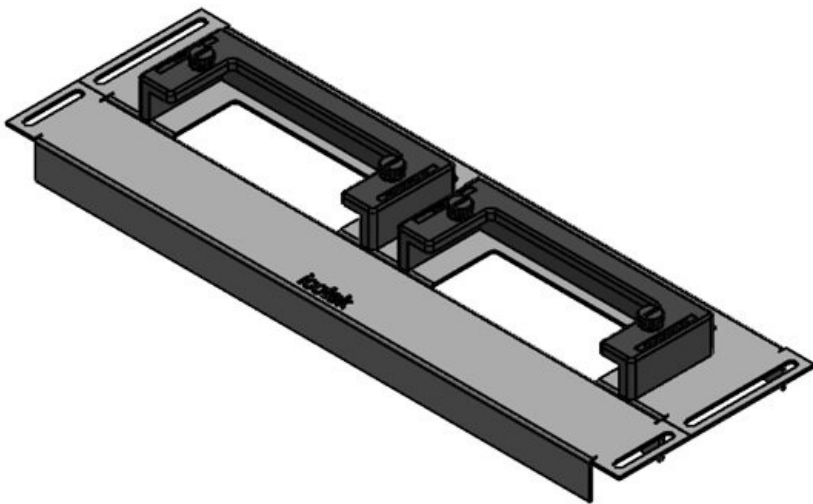

KDR-ESR-HW-600 + Blindblech

Artikelnummer	44520	Gesamtlänge	427 mm
EAN	4251269324	Bodenblech	
	543	Für	600 mm
Verpackungseinheit	1	Schrankbreite	
		Lichtes Maß	392 mm
Passend für Gehäuse	Häwa H390 / H395	der Bodenöffnung	
Länge	427 mm	Passend für	2 × KEL-U 24
Breite	136 mm	Kabeleinführung /	KEL-QUICK
Höhe	56 mm	gen:	24