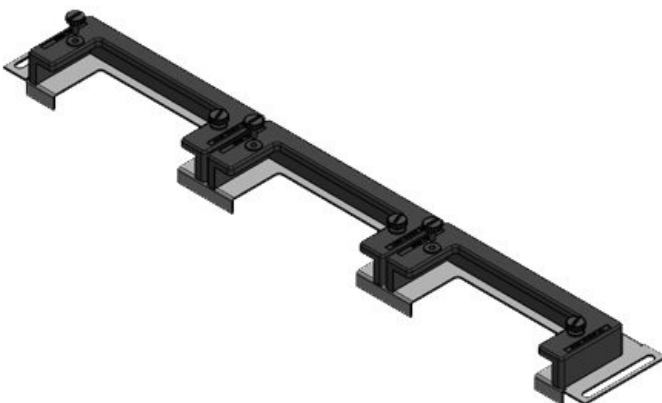

Artikelnummer	44515	Gesamtlänge	538 mm
EAN	4251269321	Bodenblech	
	139	Für	1.200 mm
Verpackungseinheit	1	Schrankbreite	
Passend für Gehäuse	Rittal VX25	Lichtes Maß	502 mm
Länge	538 mm	der Bodenöffnung	
Breite	75 mm	Passend für	3 x KEL-U 24
Höhe	44 mm	Kabeleinführung /	KEL-QUICK
		gen:	24