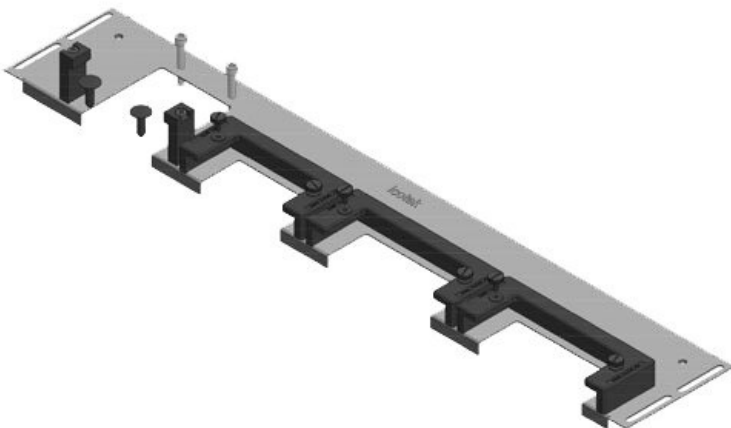

Artikelnummer	44504	Gesamtlänge	688 mm
EAN	4251269319	Bodenblech	
	792	Für	800 mm
Verpackungseinheit	1	Schrankbreite	
Passend für Gehäuse	Rittal VX25	Lichtes Maß	652 mm
Länge	688 mm	der	Bodenöffnung
Breite	120 mm	Passend für	2 × KEL-U 24
Höhe	57 mm	Kabeleinführung	/ KEL-QUICK
		gen:	24, 1 × KEL-U 16 / KEL-QUICK 16, 1 × KEL-JUMBO 1

KDR-ESR-VX25-800-44505