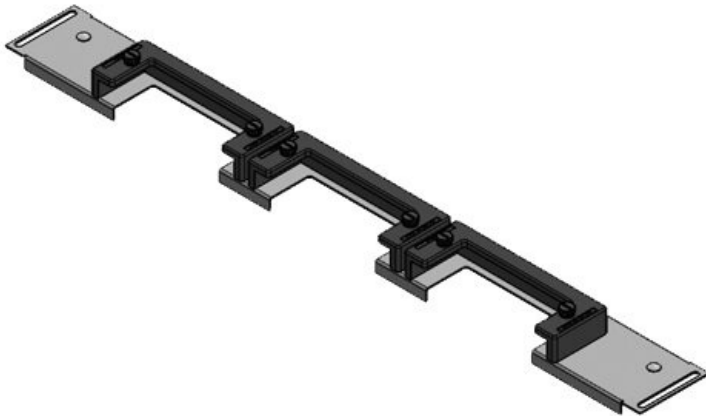

KDRS-ESR-VX25-800-44513

Artikelnummer	44513	Gesamtlänge	688 mm
EAN	4251269321	Bodenblech	
	115	Für	800 mm
Verpackungseinheit	1	Schrankbreite	
		Lichtes Maß	652 mm
Passend für Gehäuse	Rittal VX25	der	
Länge	688 mm	Bodenöffnung	
Breite	75 mm	Passend für	3 × KEL-U 24
Höhe	43 mm	Kabeleinführung /	KEL-QUICK
		gen:	24

KDR-ESR-VX25-1000-44506