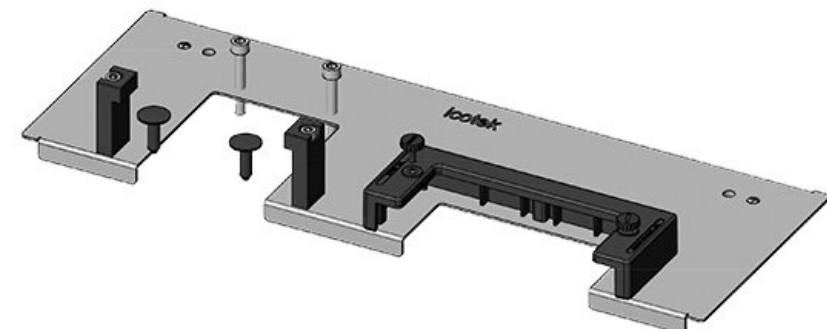

Artikelnummer	43076	Gesamtlänge	420 mm
EAN	4251269309	Bodenblech	
	571	Für	1.000 mm
Verpackungseinheit	1	Schrankbreite	
Passend für Gehäuse	Rittal TS 8	Lichtes Maß	398 mm
Länge	420 mm	der Bodenöffnung	
Breite	150 mm	Mittelstrebe	ja
Höhe	57 mm	Passend für Kabeleinführung:	1 x KEL-U 24
			24, 1 x KEL-JUMBO 1