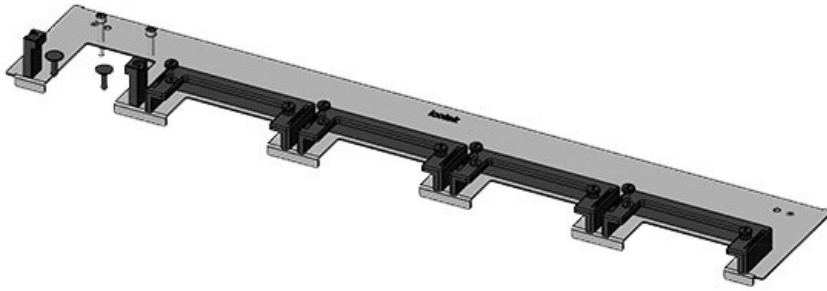

KDR-ESR-TS8-1000-43074

Artikelnummer	43074	Gesamtlänge	858 mm
EAN	4251269309	Bodenblech	
	557	Für	1.000 mm
Verpackungseinheit	1	Schrankbreite	
Passend für Gehäuse	Rittal TS 8	Lichtes Maß	835 mm
Länge	858 mm	der Bodenöffnung	
Breite	150 mm	Mittelstrebe	nein
Höhe	57 mm	Passend für Kabeleinführung:	4 x KEL-U 24
			24, 1 x KEL-JUMBO 1

KDR-ESR-TS8-1000-43075