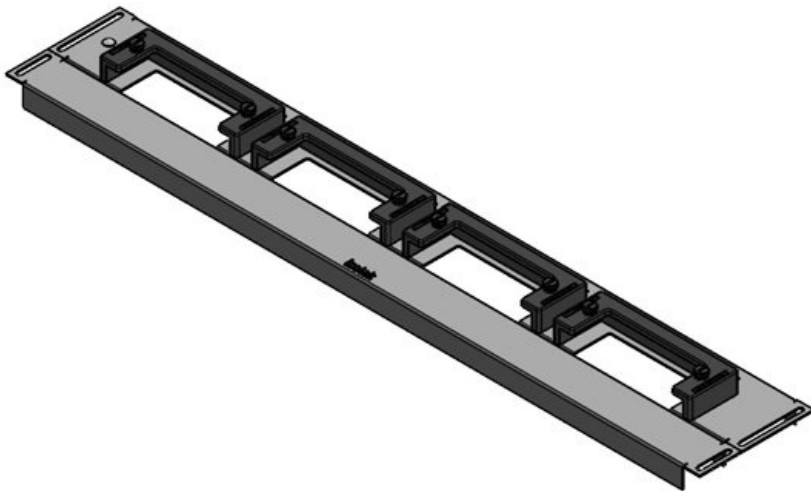

KDR-ESR-HW-1000 + Blindblech

Artikelnummer	44523	Gesamtlänge	827 mm
EAN	4251269324	Bodenblech	
	574	Für	1.000 mm
Verpackungseinheit	1	Schrankbreite	
		Lichtes Maß	792 mm
Passend für Gehäuse	Häwa H390 / H395	der Bodenöffnung	
Länge	827 mm	Passend für	4 × KEL-U 24
Breite	136 mm	Kabeleinführung /	KEL-QUICK
Höhe	56 mm	gen:	24