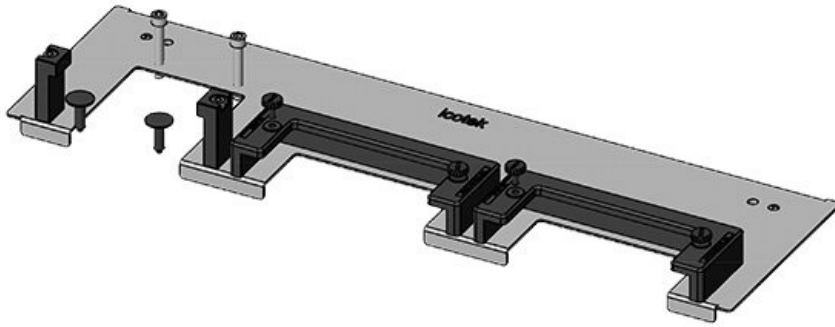

KDR-ESR-TS8-1200-43078

Artikelnummer	43078	Gesamtlänge	518 mm
EAN	4251269309	Bodenblech	
	595	Für	1.200 mm
Verpackungseinheit	1	Schrankbreite	
		Lichtes Maß	495 mm
Passend für Gehäuse	Rittal TS 8	der	
Länge	518 mm	Bodenöffnung	
Breite	150 mm	Passend für	2 x KEL-U 24
Höhe	57 mm	Kabeleinführung /	KEL-QUICK
		gen:	24, 1 x KEL-JUMBO 1

KDR-ESR-TS8-1200-43083