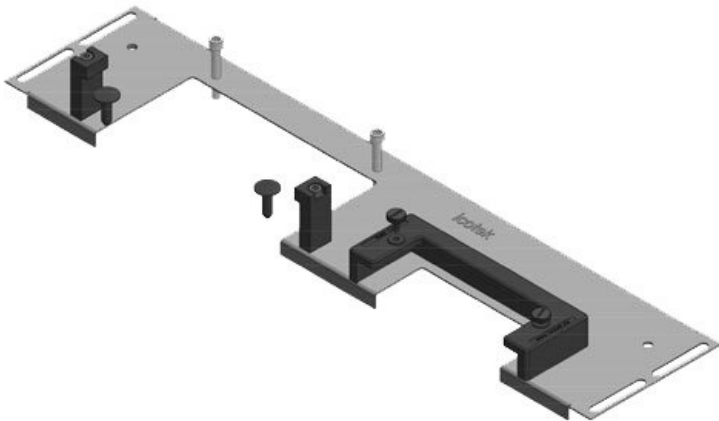

Artikelnummer	44511	Gesamtlänge	538 mm
EAN	4251269319	Bodenblech	
	860	Für	1.200 mm
Verpackungseinheit	1	Schrankbreite	
Passend für Gehäuse	Rittal VX25	Lichtes Maß	502 mm
Länge	538 mm	der Bodenöffnung	
Breite	120 mm	Passend für	1 x KEL-U 24
Höhe	57 mm	Kabeleinführung /	KEL-QUICK
		gen:	24, 1 x KEL-JUMBO 2

KDRS-ESR-VX25-1200-44515