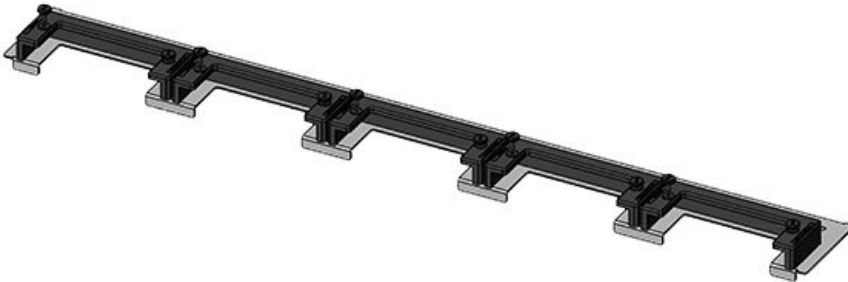

Artikelnummer	43081	Gesamtlänge	858 mm
EAN	4251269309	Bodenblech	
	625	Für	1.000 mm
Verpackungseinheit	1	Schrankbreite	
Passend für Gehäuse	Rittal TS 8	Lichtes Maß	835 mm
Länge	858 mm	der Bodenöffnung	
Breite	100 mm	Mittelstrebe	nein
Höhe	44 mm	Passend für Kabeleinführung:	5 x KEL-U 24 KEL-QUICK 24

KDR-ESR-TS8-1000-43082