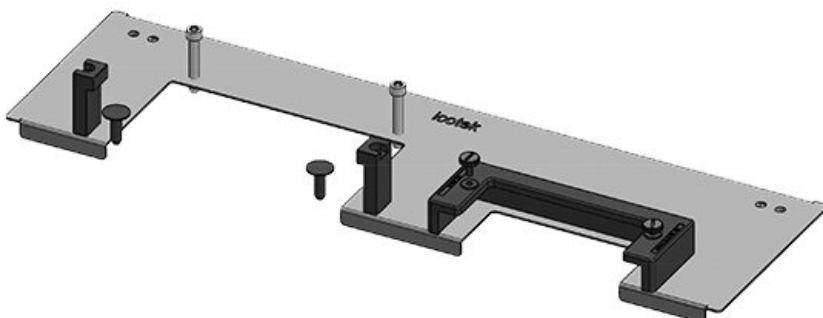

Artikelnummer	43084	Gesamtlänge	518 mm
EAN	4251269309	Bodenblech	
	656	Für	1.200 mm
Verpackungseinheit	1	Schrankbreite	
		Lichtes Maß	495 mm
Passend für Gehäuse	Rittal TS 8	der	
Länge	518 mm	Bodenöffnung	
Breite	150 mm	Passend für	1 x KEL-U 24
Höhe	57 mm	Kabeleinführung /	KEL-QUICK
		gen:	24, 1 x KEL-JUMBO 2