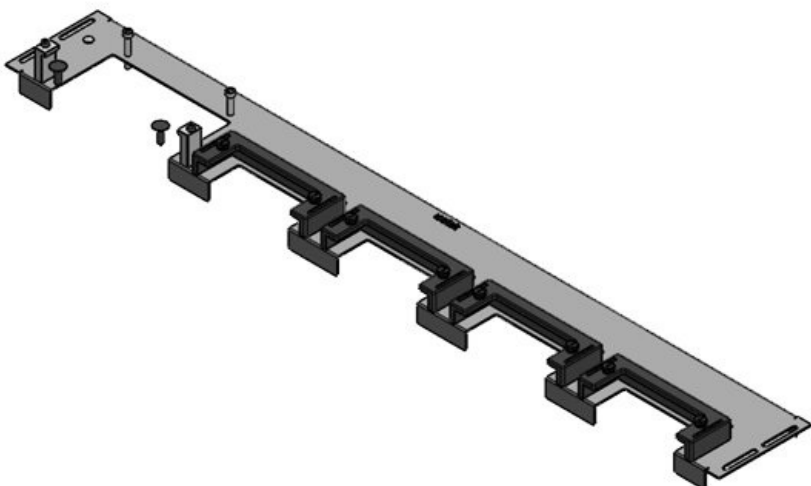

KDR-ESR-HW-1200-2

Artikelnummer	44526	Gesamtlänge	1.027 mm
EAN	4251269324	Bodenblech	
	604	Für	1.200 mm
Verpackungseinheit	1	Schrankbreite	
		Lichtes Maß	992 mm
Passend für Gehäuse	Häwa H390 / H395	der Bodenöffnung	
Länge	1.027 mm	Passend für	4 × KEL-U 24
Breite	133 mm	Kabeleinführung /	KEL-QUICK
Höhe	70 mm	gen:	24, 1 × KEL-JUMBO 1