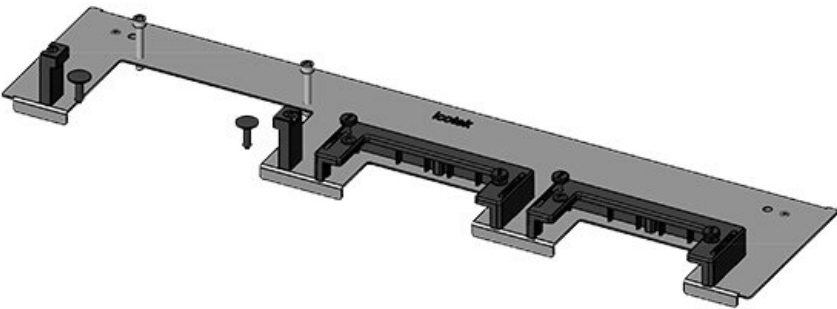

Artikelnummer	43073	Gesamtlänge	658 mm
EAN	4251269309	Bodenblech	
	540	Für	800 mm
Verpackungseinheit	1	Schrankbreite	
Passend für Gehäuse	Rittal TS 8	Lichtes Maß	635 mm
Länge	658 mm	der	Bodenöffnung
Breite	150 mm	Passend für	2 × KEL-U 24
Höhe	57 mm	Kabeleinführung /	KEL-QUICK
		gen:	24, 1 × KEL-JUMBO 2

KDR-ESR-TS8-800-43080