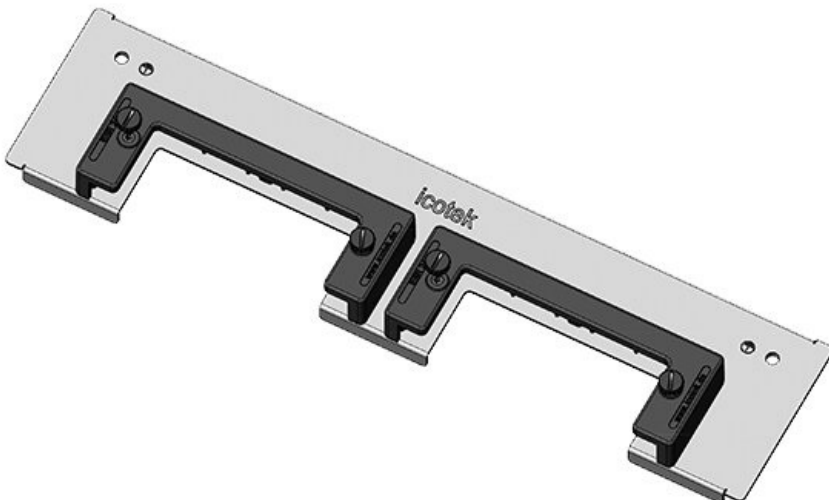

Artikelnummer	43082	Gesamtlänge	420 mm
EAN	4251269309	Bodenblech	
	632	Für	1.000 mm
Verpackungseinheit	1	Schrankbreite	
Passend für Gehäuse	Rittal TS 8	Lichtes Maß	398 mm
Länge	420 mm	der Bodenöffnung	
Breite	100 mm	Mittelstrebe	ja
Höhe	44 mm	Passend für Kabeleinführung:	2 x KEL-U 24 KEL-QUICK 24