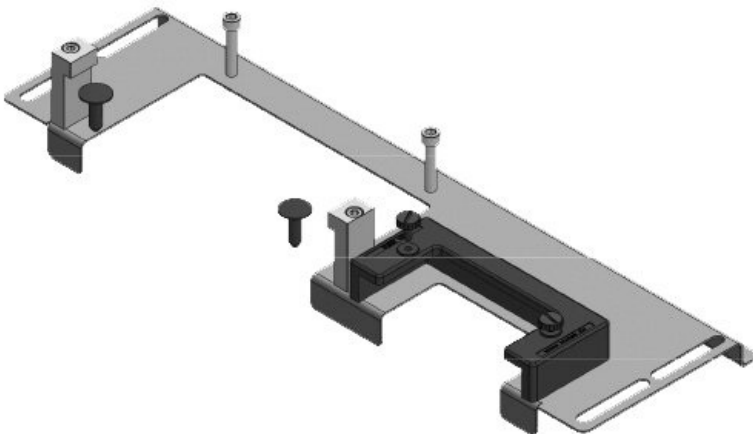

Artikelnummer	43250	Gesamtlänge	432 mm
EAN	4251269317	Bodenblech	
	033	Für	600 mm
Verpackungseinheit	1	Schrankbreite	
		Lichtes Maß	368 mm
Passend für Gehäuse	nVent Hoffman	der Bodenöffnung	
Länge	432 mm	Passend für	1 × KEL-U 16
Breite	131,5 mm	Kabeleinführung /	KEL-QUICK
Höhe	62,3 mm	gen:	16, 1 × KEL-JUMBO 2

KDR-ESR-HG2-600-43251