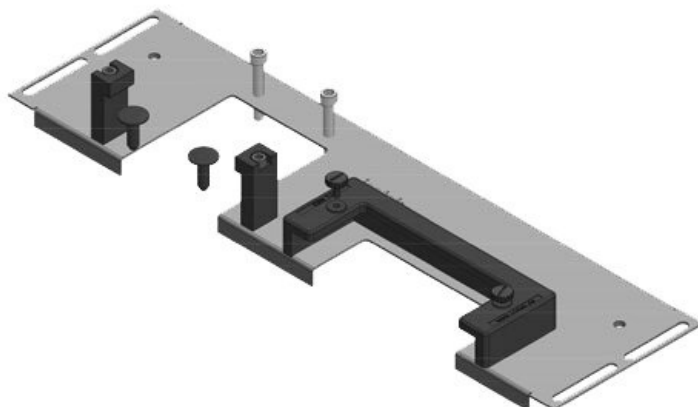

Artikelnummer	44507	Gesamtlänge	438 mm
EAN	4251269319	Bodenblech	
	822	Für	1.000 mm
Verpackungseinheit	1	Schrankbreite	
		Lichtes Maß	402 mm
Passend für Gehäuse	Rittal VX25	der	
Länge	438 mm	Bodenöffnung	
Breite	120 mm	Mittelstrebe	ja
Höhe	57 mm	Passend für	1 × KEL-U 24
		Kabeleinführung /	KEL-QUICK
		gen:	24, 1 × KEL-JUMBO 1