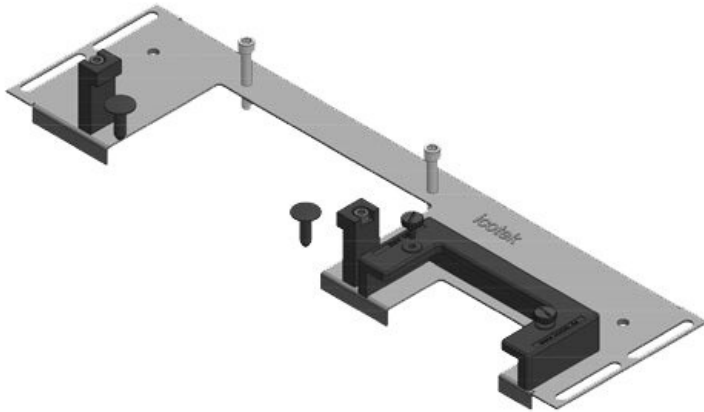

KDR-ESR-VX25-1000-44508

Artikelnummer	44508	Gesamtlänge	438 mm
EAN	4251269319	Bodenblech	
	839	Für	1.000 mm
Verpackungseinheit	1	Schrankbreite	
Passend für Gehäuse	Rittal VX25	Lichtes Maß	402 mm
Länge	438 mm	der	
Breite	120 mm	Bodenöffnung	
Höhe	57 mm	Mittelstrebe	ja
		Passend für	1 × KEL-U 16
		Kabeleinführung:	16, 1 × KEL-JUMBO 2

KDRS-ESR-VX25-1000-44514