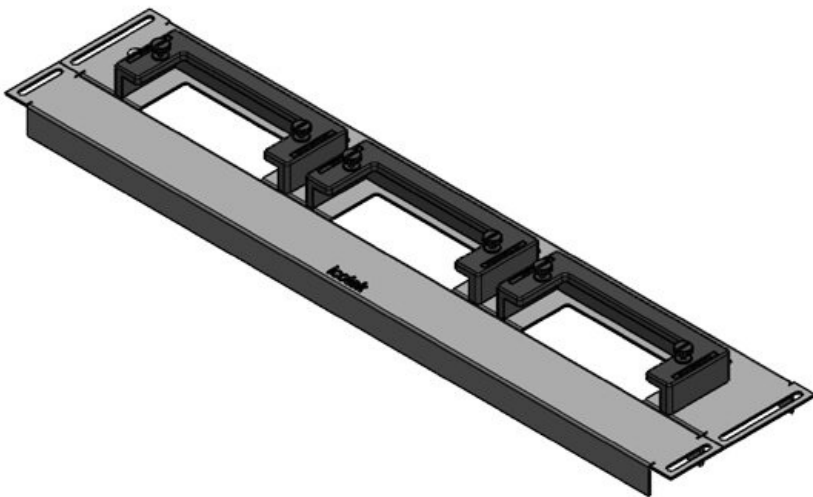

KDR-ESR-HW-800 + Blindblech

Artikelnummer	44521	Gesamtlänge	627 mm
EAN	4251269324	Bodenblech	
	550	Für	800 mm
Verpackungseinheit	1	Schrankbreite	
		Lichtes Maß	592 mm
Passend für Gehäuse	Häwa H390 / H395	der Bodenöffnung	
Länge	627 mm	Passend für	3 × KEL-U 24
Breite	136 mm	Kabeleinführung /	KEL-QUICK
Höhe	59 mm	gen:	24