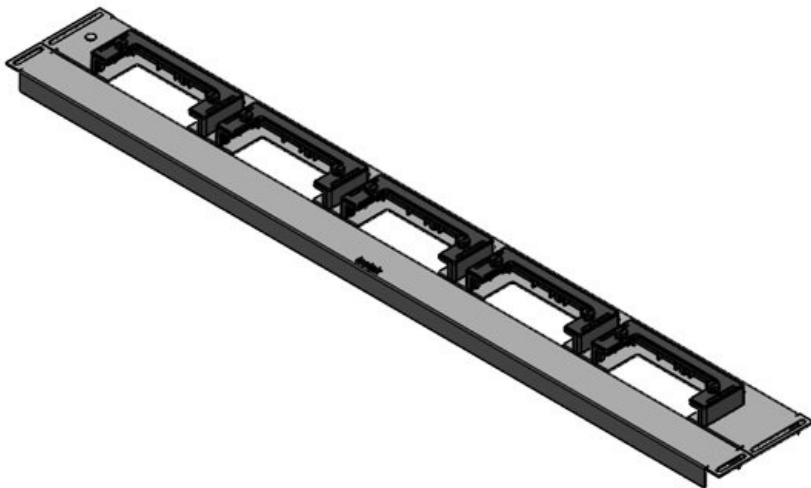

KDR-ESR-HW-1200 + Blindblech

Artikelnummer	44524	Gesamtlänge	1.027 mm
EAN	4251269324	Bodenblech	
	581	Für	1.200 mm
Verpackungseinheit	1	Schrankbreite	
		Lichtes Maß	992 mm
Passend für Gehäuse	Häwa H390 / H395	der Bodenöffnung	
Länge	1.027 mm	Passend für	5 × KEL-U 24
Breite	136 mm	Kabeleinführung /	KEL-QUICK
Höhe	56 mm	gen:	24