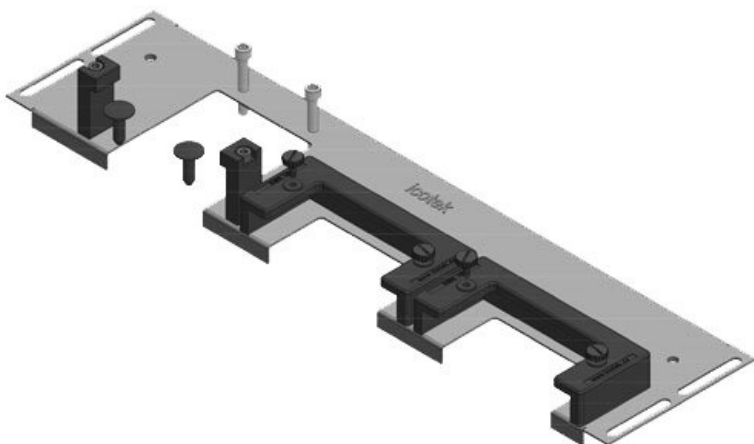

Artikelnummer	44502	Gesamtlänge	488 mm
EAN	4251269319	Bodenblech	
	778	Für	600 mm
Verpackungseinheit	1	Schrankbreite	
Passend für Gehäuse	Rittal VX25	Lichtes Maß	452 mm
Länge	488 mm	der Bodenöffnung	
Breite	120 mm	Passend für	2 × KEL-U 16
Höhe	57 mm	Kabeleinführung /	KEL-QUICK
		gen:	16, 1 × KEL-JUMBO 1

KDRS-ESR-VX25-600-44512