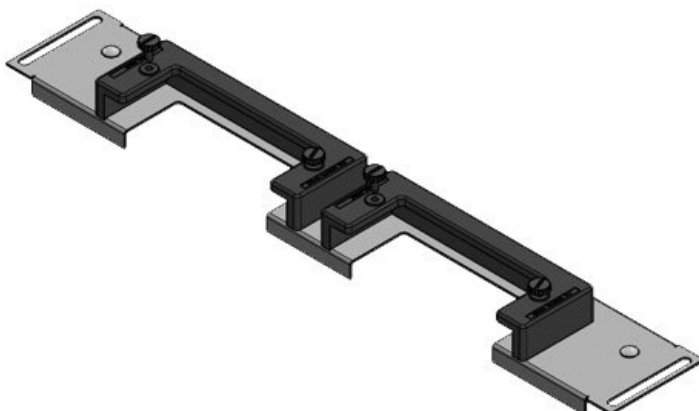

Artikelnummer	44512	Gesamtlänge	488 mm
EAN	4251269321	Bodenblech	
	108	Für	600 mm
Verpackungseinheit	1	Schrankbreite	
Passend für Gehäuse	Rittal VX25	Lichtes Maß	452 mm
Länge	488 mm	der Bodenöffnung	
Breite	75 mm	Passend für	2 × KEL-U 24
Höhe	44 mm	Kabeleinführung /	KEL-QUICK
		gen:	24