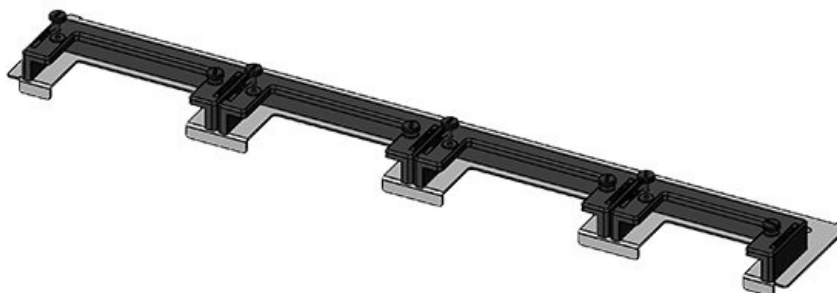

Artikelnummer	43080	Gesamtlänge	658 mm
EAN	4251269309	Bodenblech	
	618	Für	800 mm
Verpackungseinheit	1	Schrankbreite	
Passend für Gehäuse	Rittal TS 8	Lichtes Maß	635 mm
Länge	658 mm	der	Bodenöffnung
Breite	100 mm	Passend für	3 × KEL-U 24
Höhe	44 mm	Kabeleinführung /	KEL-QUICK
		gen:	24, 1 × KEL-U 16 / KEL-QUICK 16