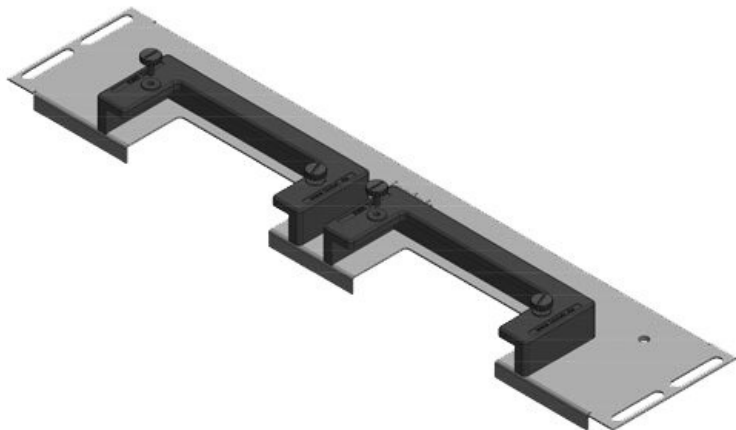

Produktvarianten & Größen

KDR-ESR-VX25-600-44500

Artikelnummer	44500	Gesamtlänge	488 mm
EAN	4251269319	Bodenblech	
	754	Für	600 mm
Verpackungseinheit	1	Schrankbreite	
Passend für Gehäuse	Rittal VX25	Lichtes Maß	452 mm
Länge	488 mm	der Bodenöffnung	
Breite	100 mm	Passend für	2 x KEL-U 24
Höhe	43 mm	Kabeleinführung /	KEL-QUICK
		gen:	24