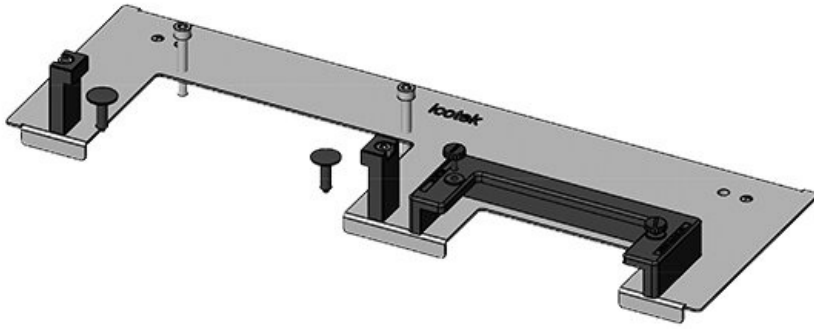

KDR-ESR-TS8-600-43070

Artikelnummer	43070	Gesamtlänge	458 mm
EAN	4251269309	Bodenblech	
	519	Für	600 mm
Verpackungseinheit	1	Schrankbreite	
		Lichtes Maß	435 mm
Passend für Gehäuse	Rittal TS 8	der	
Länge	458 mm	Bodenöffnung	
Breite	150 mm	Passend für	1 x KEL-U 24
Höhe	57 mm	Kabeleinführung /	KEL-QUICK
		gen:	24, 1 x KEL-JUMBO 2

KDR-ESR-TS8-600-43071