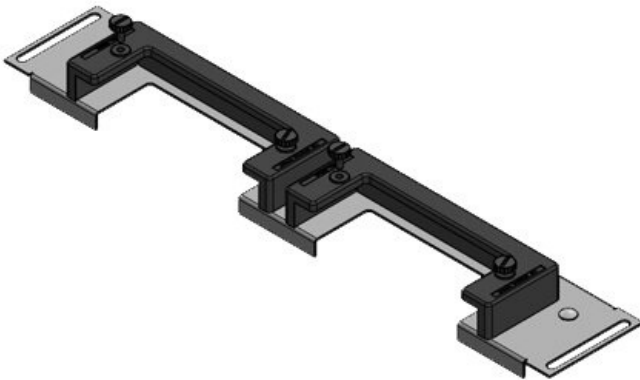

Artikelnummer	44514	Gesamtlänge	438 mm
EAN	4251269321	Bodenblech	
	122	Für	1.000 mm
Verpackungseinheit	1	Schrankbreite	
Passend für Gehäuse	Rittal VX25	Lichtes Maß	402 mm
Länge	438 mm	der	
Breite	75 mm	Bodenöffnung	
Höhe	44 mm	Passend für	2 × KEL-U 24
		Kabeleinführung:	KEL-QUICK
			24

KDR-ESR-VX25-1200-44509