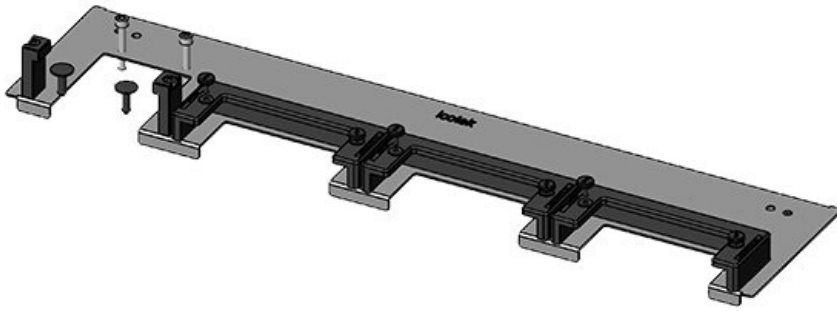

KDR-ESR-TS8-800-43072

Artikelnummer	43072	Gesamtlänge	658 mm
EAN	4251269309	Bodenblech	
	533	Für	800 mm
Verpackungseinheit	1	Schrankbreite	
Passend für Gehäuse	Rittal TS 8	Lichtes Maß	635 mm
Länge	658 mm	der	Bodenöffnung
Breite	150 mm	Passend für	3 × KEL-U 24
Höhe	57 mm	Kabeleinführung /	KEL-QUICK
		gen:	24, 1 × KEL-JUMBO 1

KDR-ESR-TS8-800-43073