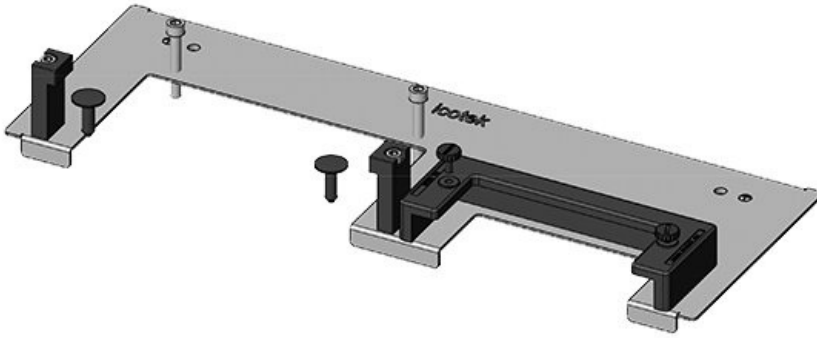

KDR-ESR-TS8-1000-43077

Artikelnummer	43077	Gesamtlänge	420 mm
EAN	4251269309	Bodenblech	
	588	Für	1.000 mm
Verpackungseinheit	1	Schrankbreite	
Passend für Gehäuse	Rittal TS 8	Lichtes Maß	398 mm
Länge	420 mm	der Bodenöffnung	
Breite	150 mm	Mittelstrebe	ja
Höhe	57 mm	Passend für Kabeleinführung:	1 x KEL-U 24 24, 1 x KEL-JUMBO 2

KDR-ESR-TS8-1000-43081