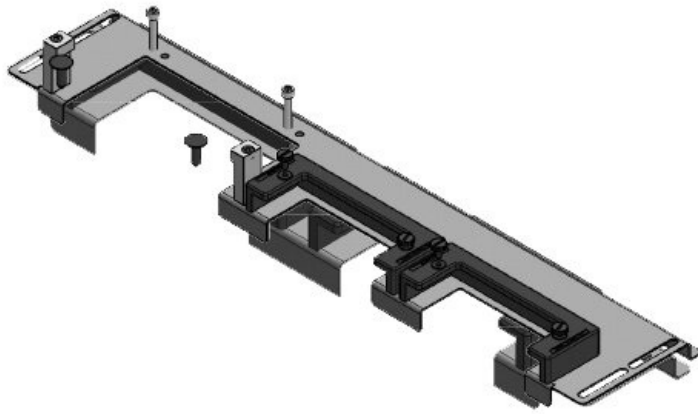

KDR-ESR-HG2-800-43252

Artikelnummer	43252	Gesamtlänge	632 mm
EAN	4251269317	Bodenblech	
	057	Für	800 mm
Verpackungseinheit	1	Schrankbreite	
Passend für Gehäuse	nVent Hoffman PROLINE G2	Lichtes Maß	568 mm
Länge	632 mm	der Bodenöffnung	
Breite	131,5 mm	Passend für	2 × KEL-U 24
Höhe	45 mm	Kabeleinführung / gen:	KEL-QUICK 24, 1 × KEL-JUMBO 2

KDR-ESR-HG2-800-43253