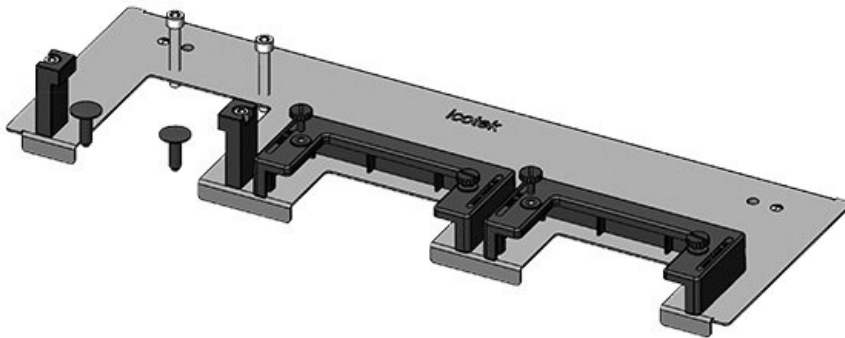

Artikelnummer	43071	Gesamtlänge	458 mm
EAN	4251269309	Bodenblech	
	526	Für	600 mm
Verpackungseinheit	1	Schrankbreite	
		Lichtes Maß	435 mm
Passend für Gehäuse	Rittal TS 8	der	
Länge	458 mm	Bodenöffnung	
Breite	150 mm	Passend für	2 x KEL-U 16
Höhe	57 mm	Kabeleinführung /	KEL-QUICK
		gen:	16, 1 x KEL-JUMBO 1

KDR-ESR-TS8-600-43079