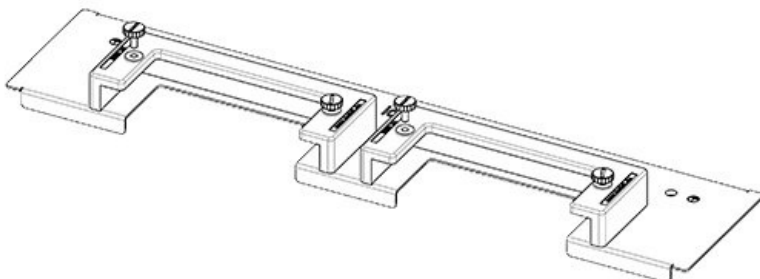

Artikelnummer	43079	Gesamtlänge	458 mm
EAN	4251269309	Bodenblech	
	601	Für	600 mm
Verpackungseinheit	1	Schrankbreite	
		Lichtes Maß	435 mm
Passend für Gehäuse	Rittal TS 8	der	
Länge	458 mm	Bodenöffnung	
Breite	100 mm	Passend für	2 x KEL-U 24
Höhe	44 mm	Kabeleinführung /	KEL-QUICK
		gen:	24