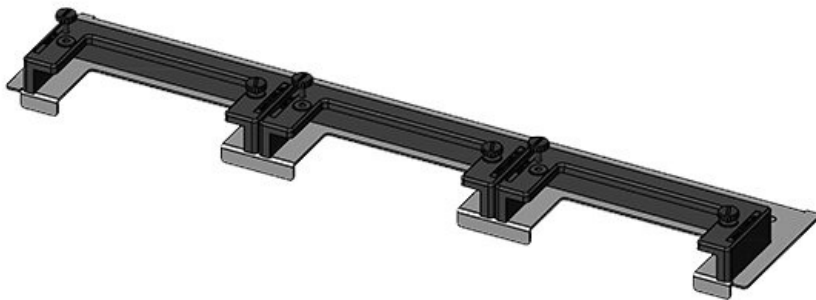

Artikelnummer	43083	Gesamtlänge	518 mm
EAN	4251269309	Bodenblech	
	649	Für	1.200 mm
Verpackungseinheit	1	Schrankbreite	
		Lichtes Maß	495 mm
Passend für Gehäuse	Rittal TS 8	der	
Länge	518 mm	Bodenöffnung	
Breite	100 mm	Passend für	3 x KEL-U 24
Höhe	44 mm	Kabeleinführung /	KEL-QUICK
		gen:	24

KDR-ESR-TS8-1200-43084